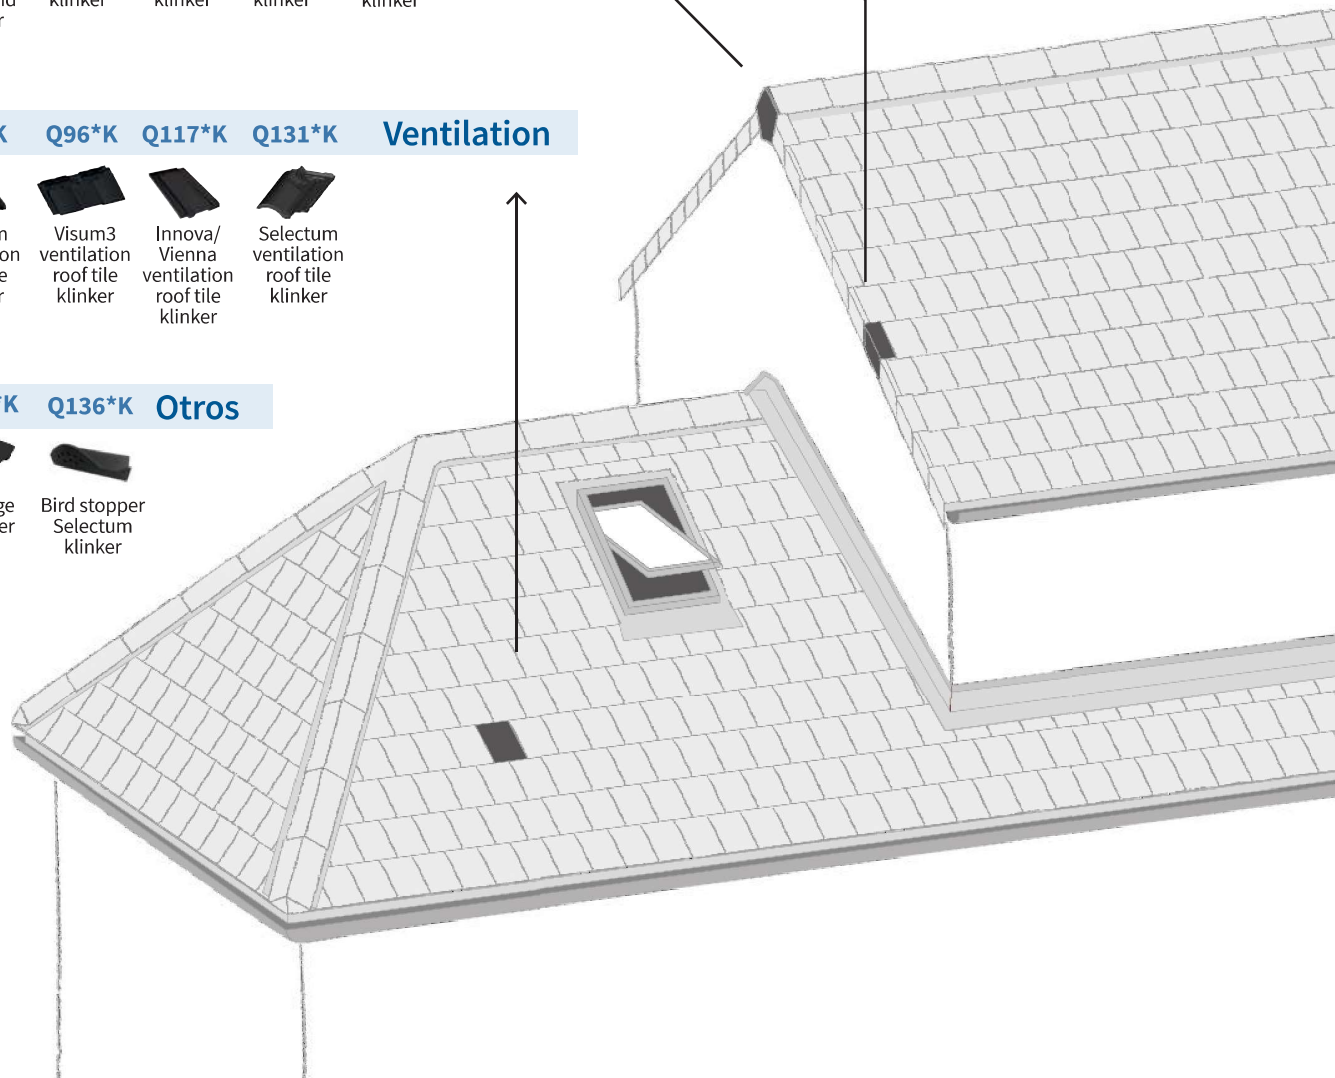

Otros

- **Q08*K**

  Wedge klinker
- **Q136*K**

  Bird stopper Selectum klinker